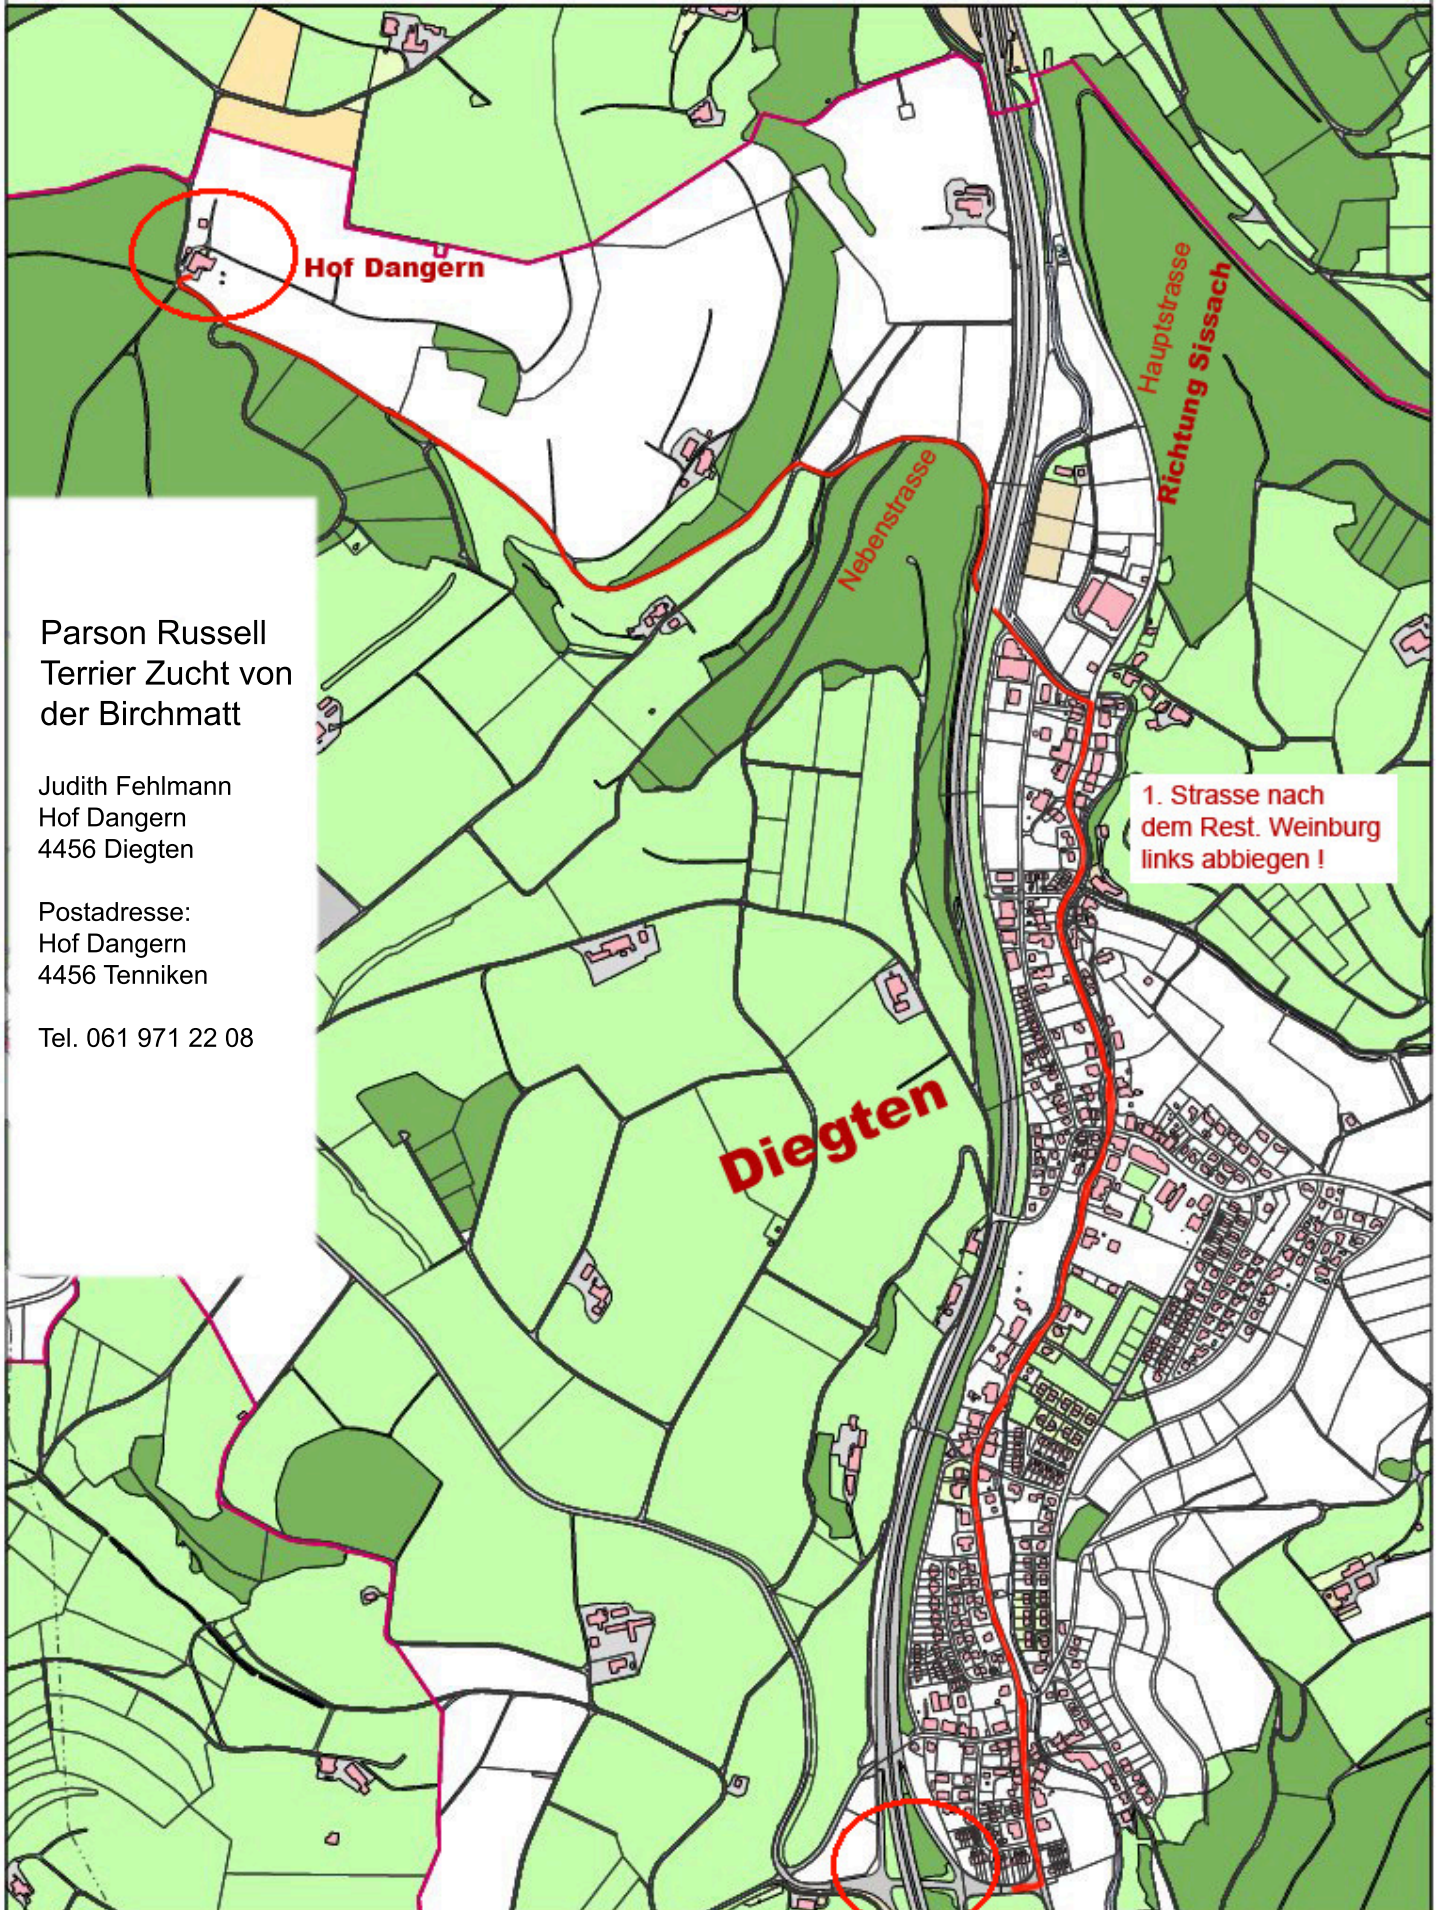

Parson Russell
Terrier Zucht von
der Birchmatt

Judith Fehlmann
Hof Dangern
4456 Diegten

Postadresse:
Hof Dangern
4456 Tenniken

Tel. 061 971 22 08

1. Strasse nach
dem Rest. Weinburg
links abbiegen !